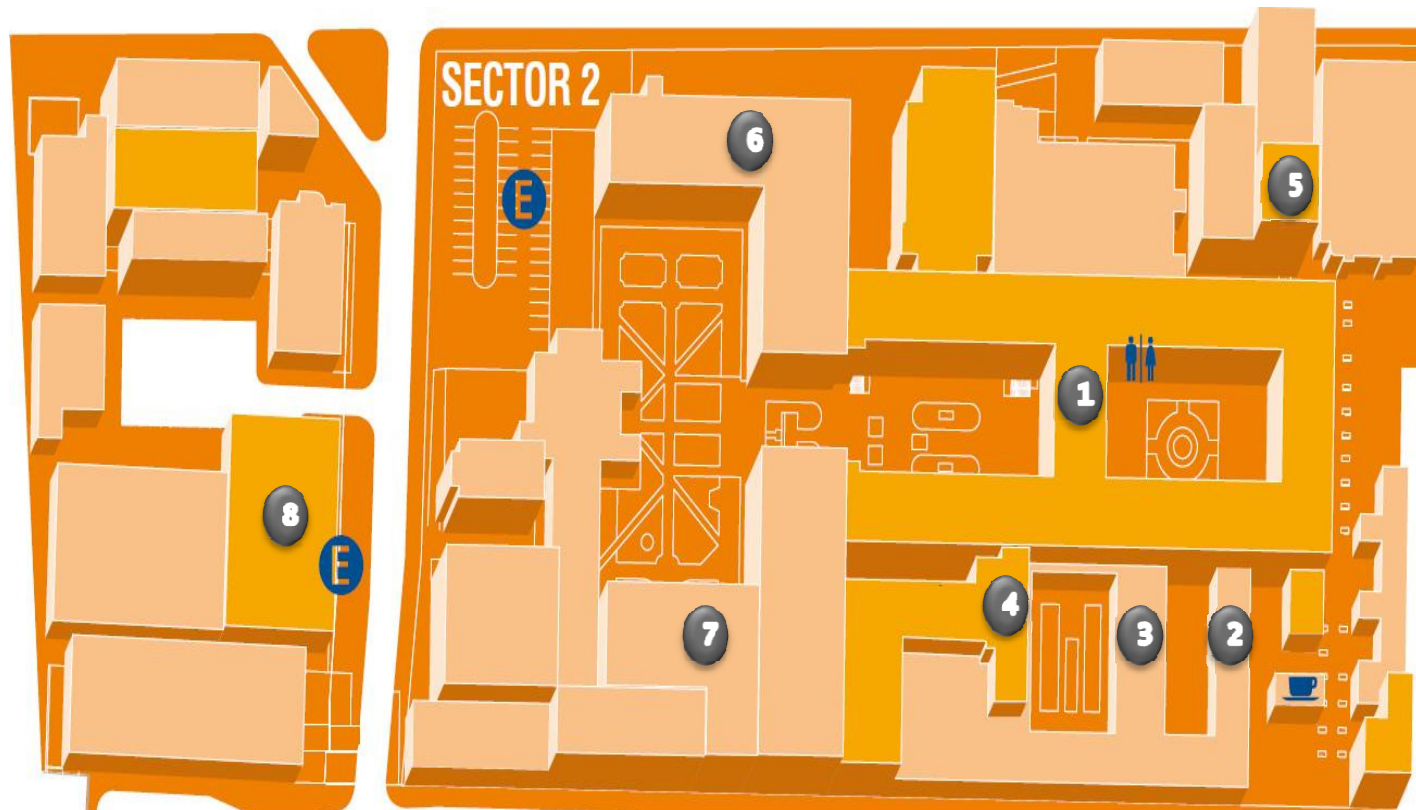

UNIVERSIDAD DE SANTIAGO DE CHILE

S-2

- 1** Salas 507-573
- 2** Salas 532-540
- 3** Salas LP1-LP5/D14-D17/CNC
- 4** Salas 541-542/575- 577/
579-581/585
- 5** Salas 582-584
- 6** Salas 519-526
- 7** Salas 574-575-578-586-587
- 8** Salas 401-411/413/415-427

UBICACIÓN DE SALAS DE CLASES
CERCANÍA AULA MAGNA